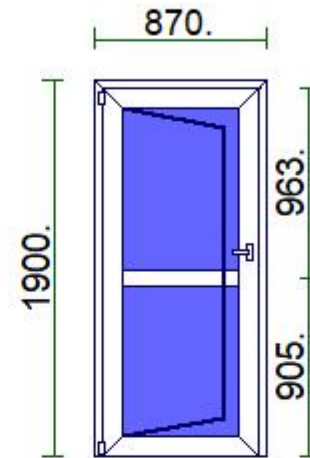

U2_baie_salon6 / 1 Buc

Vedere din: INTERIOR
Deschidere: INTERIOR

Aluplast Ideal_4000, RotoNX P
Culoare: Alb; Vitrare: #24 PANEL ALB
Broasca simpla 35/92