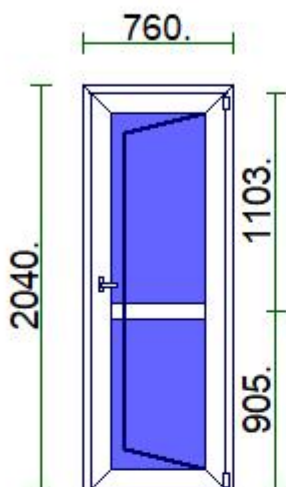

## U13\_salon15.2 / 1 Buc

Vedere din:INTERIOR  
Deschidere:INTERIOR

Aluplast Ideal\_4000, RotoNX P  
Culoare: Alb; Vitrare: #24 PANEL ALB  
Broasca simpla 35/92