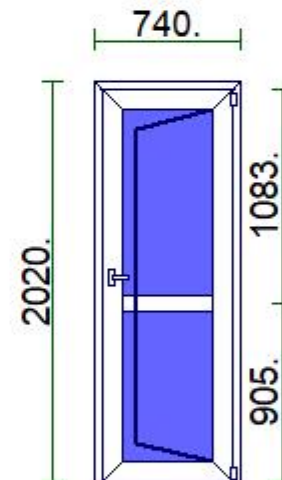

U4_baie_salon8 / 1 Buc

Vedere din: INTERIOR
Deschidere: INTERIOR

Aluplast Ideal_4000, RotoNX P
Culoare: Alb; Vitrare: #24 PANEL ALB
Broasca simpla 35/92