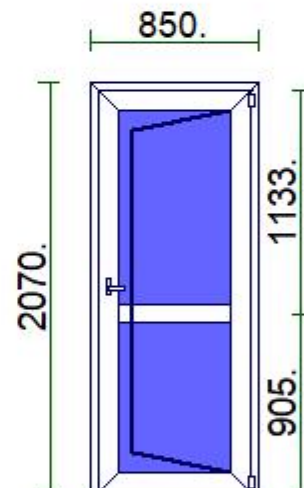

U10_baie_salon12 / 1 Buc

Vedere din: INTERIOR
Deschidere: INTERIOR

Aluplast Ideal_4000, RotoNX P
Culoare: Alb; Vitrare: #24 PANEL ALB
Broasca simpla 35/92