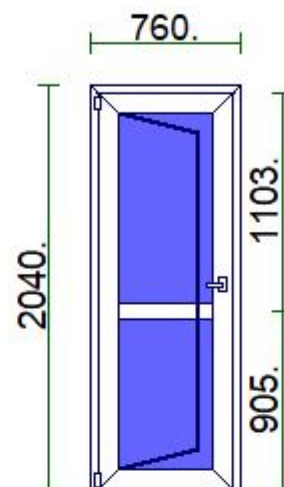

U14_salon16.1 / 1 Buc

Vedere din:INTERIOR
Deschidere:INTERIOR

Aluplast Ideal_4000, RotoNX P
Culoare: Alb; Vitrare: #24 PANEL ALB
Broasca simpla 35/92