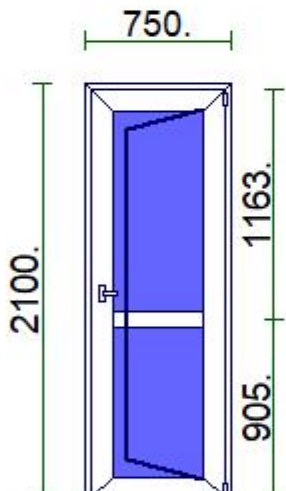

U15_salon16.2 / 1 Buc

Vedere din:INTERIOR
Deschidere:INTERIOR

Aluplast Ideal_4000, RotoNX P
Culoare: Alb; Vitrare: #24 PANEL ALB
Broasca simpla 35/92