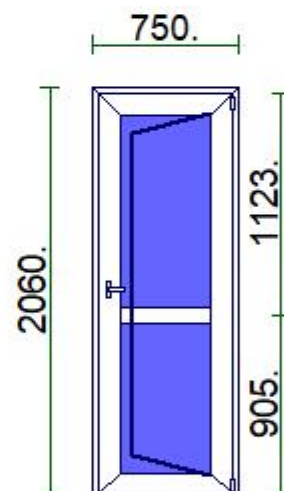

U16_salon16.3 / 1 Buc

Vedere din:INTERIOR
Deschidere:INTERIOR

Aluplast Ideal_4000, RotoNX P
Culoare: Alb; Vitrare: #24 PANEL ALB
Broasca simpla 35/92