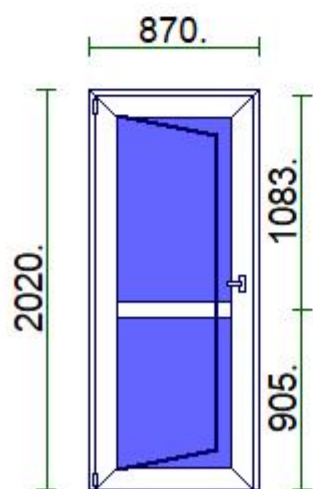

U11_salon14 / 1 Buc

Vedere din: INTERIOR
Deschidere: INTERIOR

Aluplast Ideal_4000, RotoNX P
Culoare: Alb; Vitrare: #24 PANEL ALB
Broasca simpla 35/92