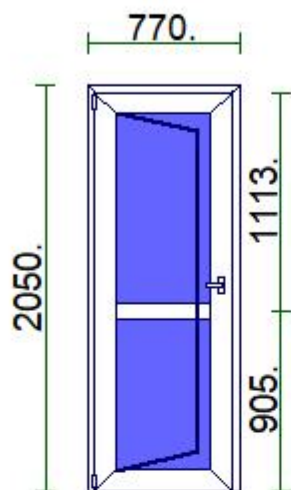

## U7\_baie\_salon10.2 / 1 Buc

Vedere din: INTERIOR  
Deschidere: INTERIOR

Aluplast Ideal\_4000, RotoNX P  
Culoare: Alb; Vitrare: #24 PANEL ALB  
Broasca simpla 35/92