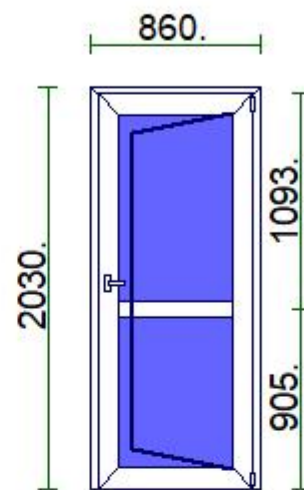

U8_baie_salon11 / 1 Buc

Vedere din: INTERIOR
Deschidere: INTERIOR

Aluplast Ideal_4000, RotoNX P
Culoare: Alb; Vitrare: #24 PANEL ALB
Broasca simpla 35/92