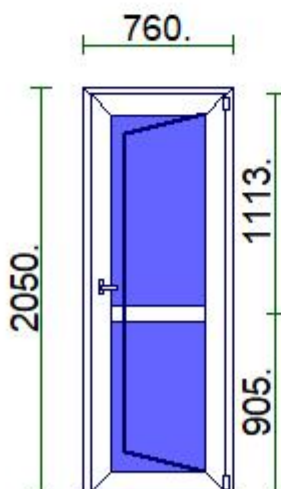

U5_baie_salon9 / 1 Buc

Vedere din: INTERIOR
Deschidere: INTERIOR

Aluplast Ideal_4000, RotoNX P
Culoare: Alb; Vitrare: #24 PANEL ALB
Broasca simpla 35/92