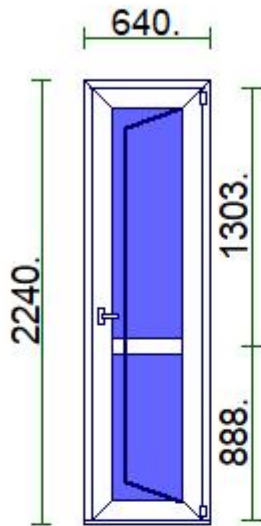

## U1\_spatiu depozitare / 1 Buc

Vedere din: INTERIOR  
Deschidere: INTERIOR

Aluplast Ideal\_4000, RotoNX P  
Culoare: Alb; Vitrare: #24 PANEL ALB  
Broasca simpla 35/92