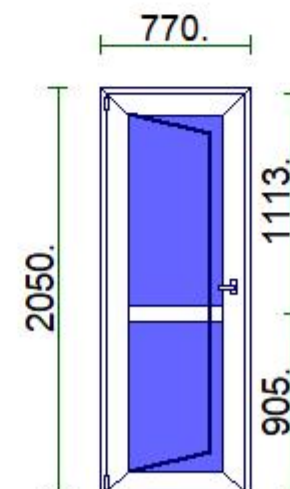

U12_salon15.1 / 1 Buc

Vedere din: INTERIOR
Deschidere: INTERIOR

Aluplast Ideal_4000, RotoNX P
Culoare: Alb; Vitrare: #24 PANEL ALB
Broasca simpla 35/92