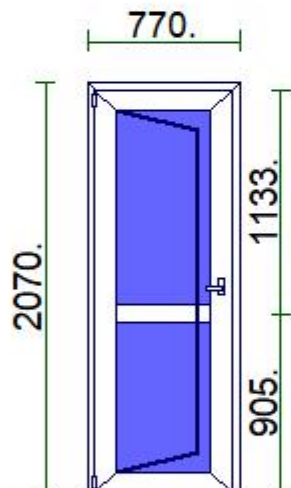

U9_baie_salon12 / 1 Buc

Vedere din: INTERIOR
Deschidere: INTERIOR

Aluplast Ideal_4000, RotoNX P
Culoare: Alb; Vitrare: #24 PANEL ALB
Br. MVD 35/92 cu prelungitoare