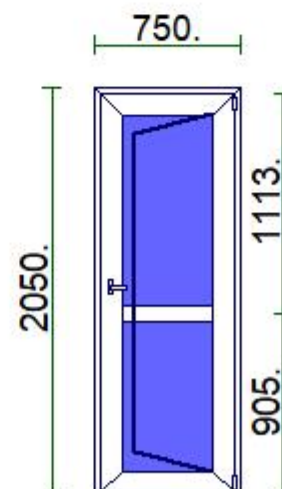

U6_baie_salon10 / 1 Buc

Vedere din: INTERIOR
Deschidere: INTERIOR

Aluplast Ideal_4000, RotoNX P
Culoare: Alb; Vitrare: #24 PANEL ALB
Broasca simpla 35/92