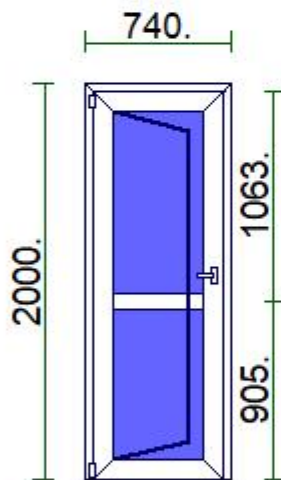

U3_baie_salon7 / 1 Buc

Vedere din: INTERIOR
Deschidere: INTERIOR

Aluplast Ideal_4000, RotoNX P
Culoare: Alb; Vitrare: #24 PANEL ALB
Broasca simpla 35/92